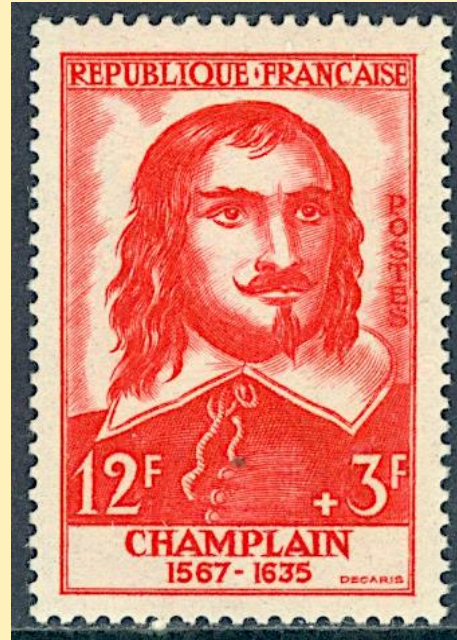

**Arrivée de Jean Nicolet dans le Wisconsin
Aankomst van Jean Nicolet in Wisconsin**

Samuel de Champlain

Le voyage de Jean Nicolet de Montréal jusqu'au Wisconsin
De reis van Jean Nicolet van Montréal tot in Wisconsin

**Le tableau original
De originele schilderij**

Detail from a Brown County Courthouse mural by Franz Rohrbach, 1910
(Image courtesy of Kenneth J. Fleurant)

Jean Nicolet en habit de mandarin chinois
Jean Nicolet in Chinees mandarijnengewaad